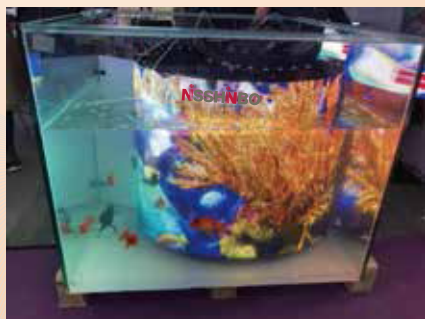

Outdoor/indoor (屋内外用)

Cylindrical series

曲面对応・防水仕様：シンドリカルシリーズ (円柱)

Produce by SuiRich

Produce by SuiRich

International Protection
IP68
EXTREEM ビジョンリリース!

Cylindrical は OUTDOOR 対応の曲がる Display!
これまで設置で悩んだ屋外の円柱や曲面で
効果的な演出を可能にした新製品です。

視界を遮る円柱が、
広告効果の高い鮮やかなディスプレイに!

両面とも 防塵・防水レベル IP68
水に入れた状態での稼働実験も実施済

SR-Cylindrical Series Flexible Module

SR-Cylindrical Series Flexible Module	
Items	CO3.81
Pixel pitch (mm)	3.81mm
Pixel configuration	SMD1921
Brightness (cd/m ²)	≧5000cd/m ²
Module size (mm)	304.8x304.8mm
Module resolution (pixels)	80 x 80
Display size (mm)	free combination module
Power Consumption Max (w)	約532w/sqm
Weight (kg)	約1.1kg / pcs
Refresh rate (Hz)	≧1920Hz
Viewing angle (°)	≧110°
Operation temp. (°C)	-40°C~+60°C
Input voltage (VAC)	AC 100V-240V
Ingress protection (front/rear)	front IP68 / rear IP68
Maintenance method	Front-maintenance